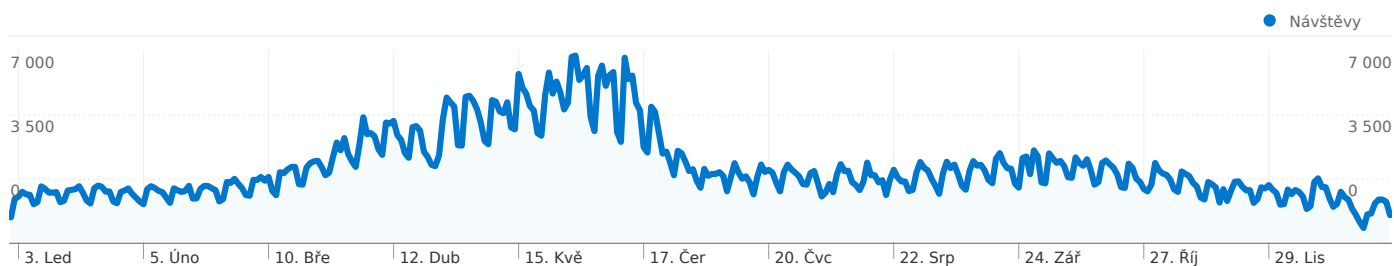

Všechny zdroje návštěvnosti odeslaly celkem následující počet návštěv:
1 013 490.

6,29 % Přímá návštěvnost

10,89 % Odkazující stránky

82,82 % Vyhledávače

■ Vyhledávače
839 390,00 (82,82 %)
■ Odkazující stránky
110 376,00 (10,89 %)
■ Přímá návštěvnost
63 724,00 (6,29 %)

Nejvýkonnější zdroje provozu

Zdroje	Návštěvy	% návštěvy	Klíčová slova	Návštěvy	% návštěvy
google (organic)	438 744	43,29 %	herbář	12 302	1,47 %
seznam (organic)	376 595	37,16 %	wendys	5 460	0,65 %
(direct) ((none))	63 724	6,29 %	herbář wendys	5 456	0,65 %
google.cz (referral)	42 009	4,14 %	herbář rostlin	5 188	0,62 %
search (organic)	21 055	2,08 %	léčivé rostliny	2 715	0,32 %