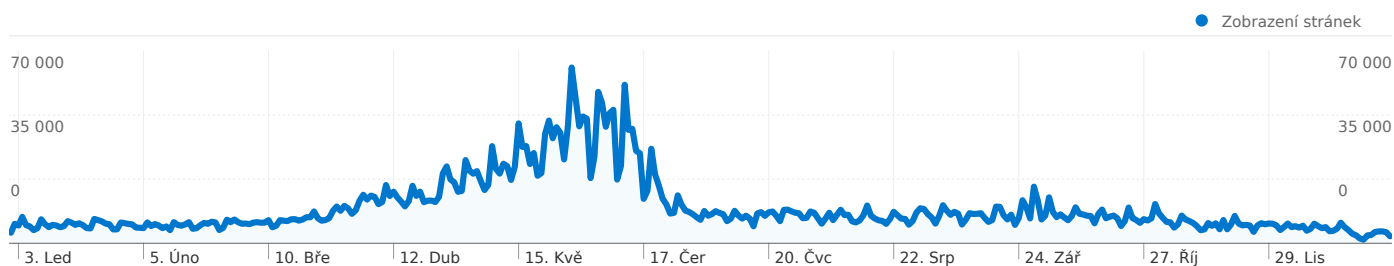

Počet zobrazení stránek tohoto webu: 4 725 125

4 725 125 Zobrazení stránek

3 091 294 Jedinečná zobrazení

59,08 % Míra opuštění

Nejnavštěvovanější stránky

stránky	Zobrazení stránek	% Zobrazení stránek
/buscar.php	526 028	11,13 %
/	134 667	2,85 %
/seznam.php	23 984	0,51 %
/seznam.php?5=	23 571	0,50 %
/buscar.php?cca=y	23 012	0,49 %