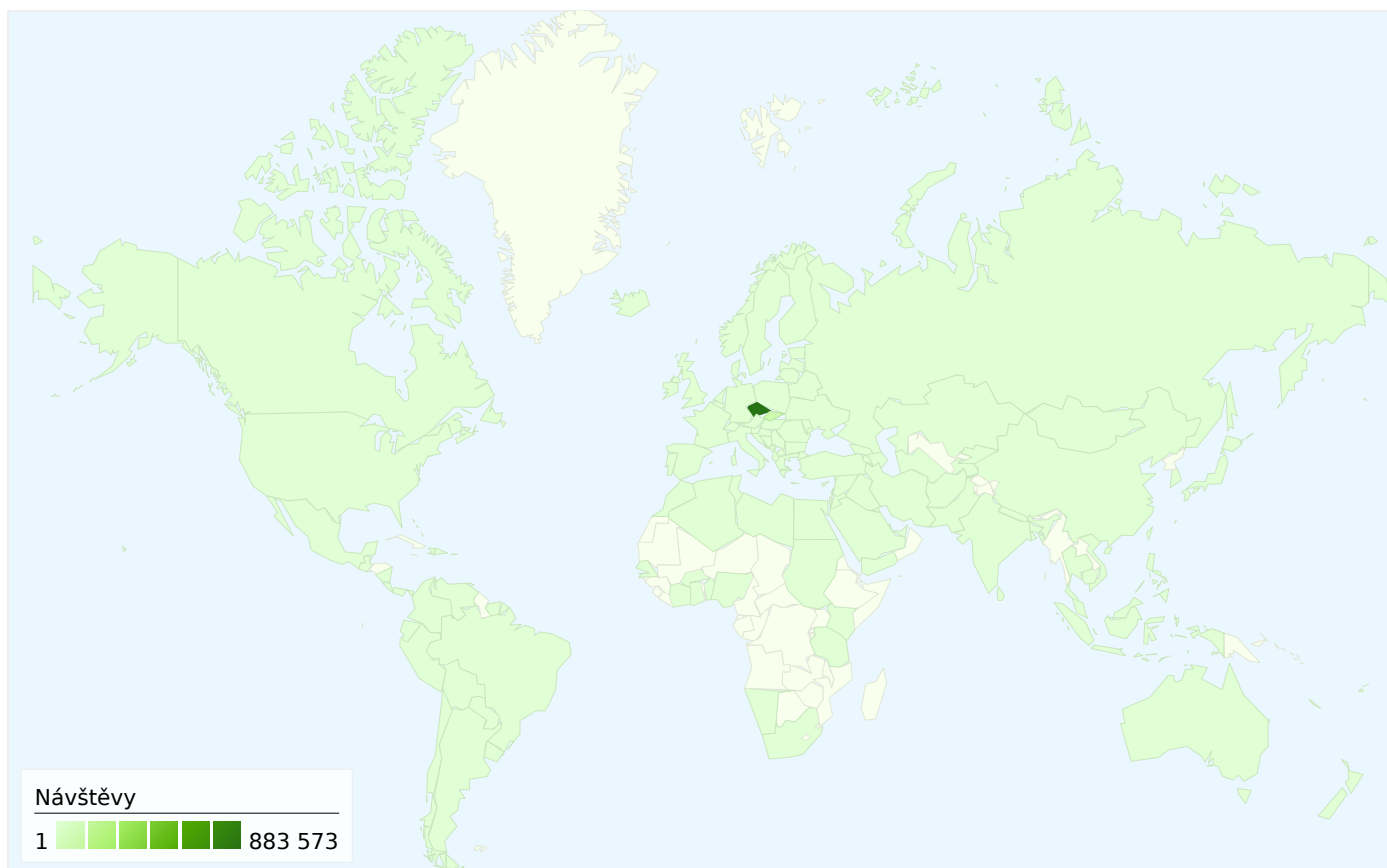

Používání webu

1 013 490 Návštěvy

59,08 % Míra okamžitého opuštění

4 725 125 Zobrazení stránek

00:04:07 Prům. doba na webu

4,66 Stránky/návštěva

59,16 % Procento nových návštěv

Přehled návštěvníků

Návštěvníci
652 425

Vizualizace na mapě

Přehled zdrojů provozu

- **Vyhledávače**
839 390,00 (82,82 %)
- **Odkazující stránky**
110 376,00 (10,89 %)
- **Přímá návštěvnost**
63 724,00 (6,29 %)

Přehled obsahu

 6,29 % Přímá návštěvnost

 10,89 % Odkazující stránky

 82,82 % Vyhledávače

■ Vyhledávače
839 390,00 (82,82 %)
■ Odkazující stránky
110 376,00 (10,89 %)
■ Přímá návštěvnost
63 724,00 (6,29 %)

Nejvýkonnější zdroje provozu

Ze segmentů typu země/teritoria v počtu 139 přišel tento počet návštěv: 1 013 490.

Používání webu

Návštěvy		Stránky/návštěva		Prům. doba na webu		Procento nových návštěv		Míra okamžitého opuštění	
1 013 490 % z celkového počtu stránek: 100,00 %		4,66 Průměr stránek 4,66 (0,00 %)		00:04:07 Průměr stránek 00:04:07 (0,00 %)		58,14 % Průměr stránek 59,16 % (-1,72 %)		59,08 % Průměr stránek 59,08 % (0,00 %)	
Země/teritorium	Návštěvy	Stránky/návštěva	Prům. doba na webu	Procento nových návštěv	Míra okamžitého opuštění				
Czech Republic	883 573	4,88	00:04:21	56,24 %	58,29 %				
Slovakia	100 286	3,22	00:02:35	69,93 %	64,12 %				
(not set)	4 688	3,11	00:02:58	67,21 %	64,63 %				
Germany	4 087	3,00	00:02:12	72,50 %	63,52 %				
United Kingdom	2 647	3,19	00:02:02	71,67 %	68,83 %				
United States	2 215	3,79	00:02:23	79,46 %	69,98 %				
Austria	1 577	2,68	00:01:45	70,32 %	67,72 %				
France	1 390	2,41	00:01:19	79,28 %	66,04 %				
Poland	1 082	2,78	00:01:40	81,33 %	62,38 %				
Italy	907	2,49	00:01:19	81,70 %	69,68 %				