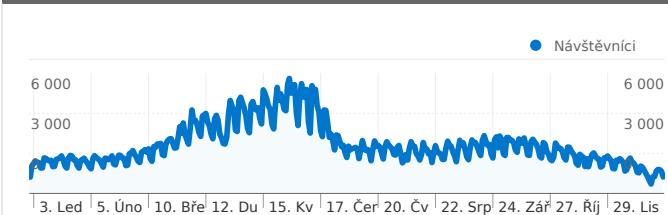

Používání webu

1 013 490 Návštěvy

59,08 % Míra okamžitého opuštění

4 725 125 Zobrazení stránek

00:04:07 Prům. doba na webu

4,66 Stránky/návštěva

59,16 % Procento nových návštěv

Přehled návštěvníků

 1 013 490 Návštěvy

 652 425 Absolutní unikátní návštěvníci

 4 725 125 Zobrazení stránek

 4,66 Průměrná zobrazení stránky

 00:04:07 Doba na webu

 59,08 % Míra opuštění

 59,16 % Nové návštěvy

Technický profil