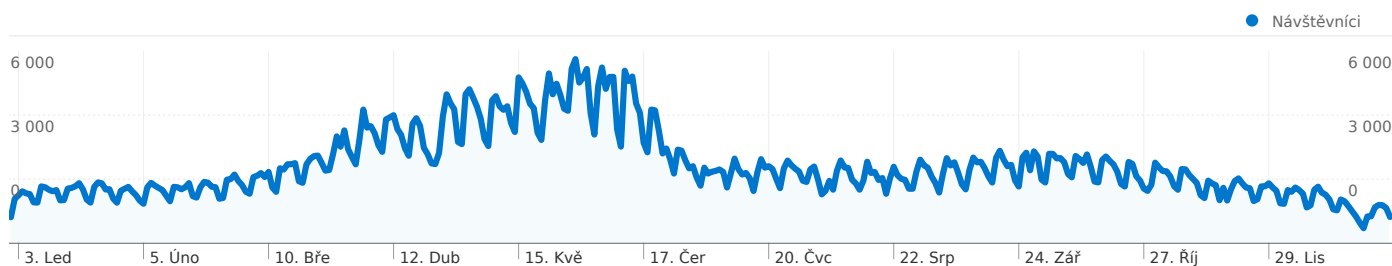

Počet návštěvníků této stránky: 652 425

1 013 490 Návštěvy

652 425 Absolutní unikátní návštěvníci

4 725 125 Zobrazení stránek

4,66 Průměrná zobrazení stránky

00:04:07 Doba na webu

59,08 % Míra opuštění

59,16 % Nové návštěvy

Technický profil

Prohlížeč	Návštěvy	% návštěvy
Internet Explorer	392 261	38,70 %
Firefox	373 230	36,83 %
Chrome	159 905	15,78 %
Opera	68 555	6,76 %
Safari	12 787	1,26 %