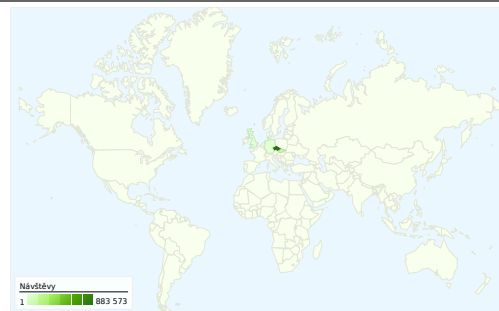

Používání webu

1 013 490 Návštěvy

59,08 % Míra okamžitého opuštění

4 725 125 Zobrazení stránek

00:04:07 Prům. doba na webu

4,66 Stránky/návštěva

59,16 % Procento nových návštěv

Přehled návštěvníků

Návštěvníci
652 425

Vizualizace na mapě

Přehled zdrojů provozu

- **Vyhledávače**
839 390,00 (82,82 %)
- **Odkazující stránky**
110 376,00 (10,89 %)
- **Přímá návštěvnost**
63 724,00 (6,29 %)

Přehled obsahu

 1 013 490 Návštěvy

 652 425 Absolutní unikátní návštěvníci

 4 725 125 Zobrazení stránek

 4,66 Průměrná zobrazení stránky

 00:04:07 Doba na webu

 59,08 % Míra opuštění

 59,16 % Nové návštěvy

Technický profil

Ze segmentů typu země/teritoria v počtu 139 přišel tento počet návštěv: 1 013 490.

Používání webu

Návštěvy		Stránky/návštěva		Prům. doba na webu		Procento nových návštěv		Míra okamžitého opuštění	
1 013 490 % z celkového počtu stránek: 100,00 %		4,66 Průměr stránek 4,66 (0,00 %)		00:04:07 Průměr stránek 00:04:07 (0,00 %)		58,14 % Průměr stránek 59,16 % (-1,72 %)		59,08 % Průměr stránek 59,08 % (0,00 %)	
Země/teritorium	Návštěvy	Stránky/návštěva	Prům. doba na webu	Procento nových návštěv	Míra okamžitého opuštění				
Czech Republic	883 573	4,88	00:04:21	56,24 %	58,29 %				
Slovakia	100 286	3,22	00:02:35	69,93 %	64,12 %				
(not set)	4 688	3,11	00:02:58	67,21 %	64,63 %				
Germany	4 087	3,00	00:02:12	72,50 %	63,52 %				
United Kingdom	2 647	3,19	00:02:02	71,67 %	68,83 %				
United States	2 215	3,79	00:02:23	79,46 %	69,98 %				
Austria	1 577	2,68	00:01:45	70,32 %	67,72 %				
France	1 390	2,41	00:01:19	79,28 %	66,04 %				
Poland	1 082	2,78	00:01:40	81,33 %	62,38 %				
Italy	907	2,49	00:01:19	81,70 %	69,68 %				